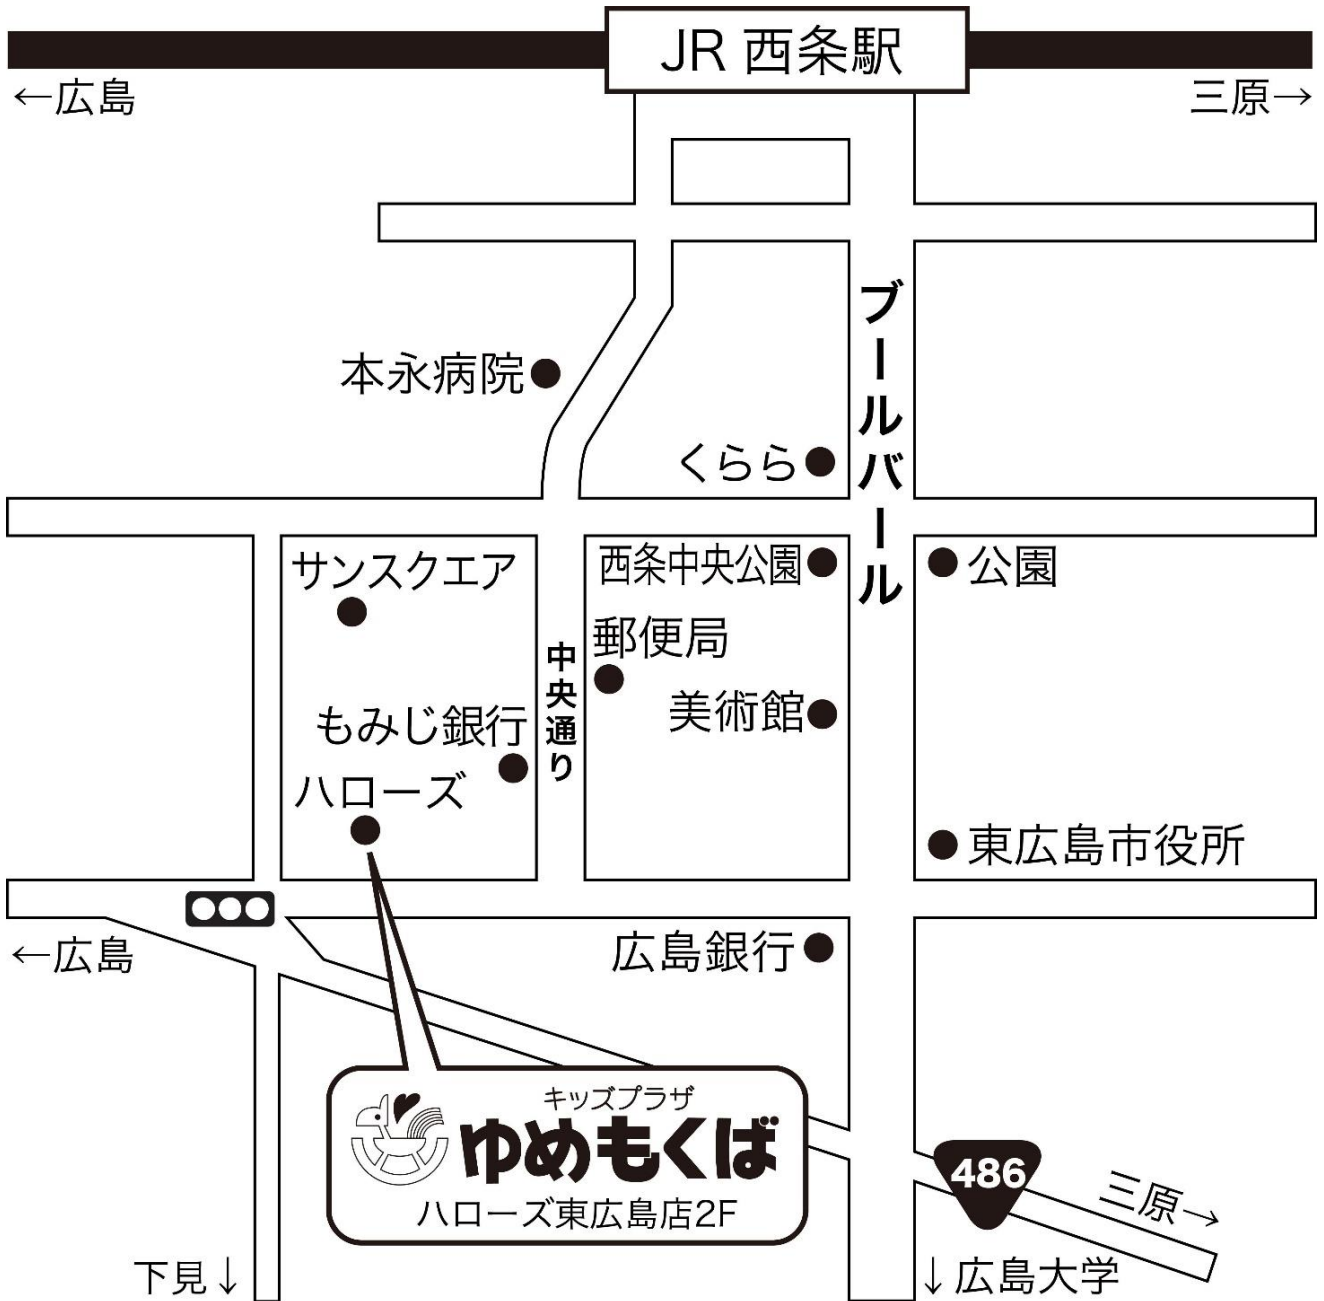

## 「ゆめもくば」へのアクセス

〒739-0043 広島県東広島市西条西本町28-30

電話/FAX (082) 431-3350

ホームページ : <http://yumemokuba.net>

毎月の開所予定・イベント等の情報はカレンダーをご覧ください。

### 【駐車場のご案内】

お車でお越しの場合はハローズ駐車場をご利用ください。